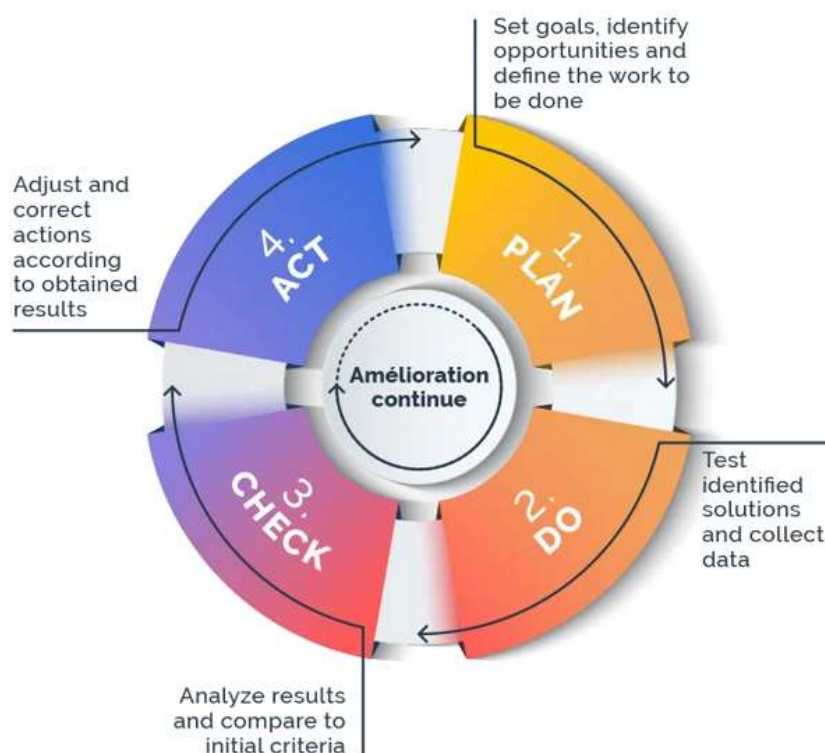

Politique en matière de qualité et d'environnement

Garage Lanthemann SA

Nous sommes un garage indépendant implanté dans la région de Neuchâtel depuis 1969 et dans le Nord-vaudois à Champagne depuis 2018. Notre évolution et les différents partenariats que nous avons eus avec des marques automobiles de renom démontrent la qualité de nos services. Nous sommes partenaires OPEL depuis plus de 40 ans et depuis 10 ans partenaires de la marque SKODA.

Grâce à des processus d'amélioration continue et une stratégie axée sur le développement à long terme, nous sommes à même de proposer un service de grande qualité offert par des professionnels de l'automobile. Le cadre de travail agréable de notre entreprise permet l'atteinte de ces objectifs dans une enveloppe respectueuse de l'environnement. Nos toits remplis de panneaux solaires et nos lavages fonctionnant avec de l'eau recyclée et de l'eau de pluie rendent nos activités responsables vis-à-vis de l'environnement.

Notre vision est d'être le leader régional en proposant un travail de qualité en toute transparence, afin de construire une confiance mutuelle et une relation durable avec notre clientèle.