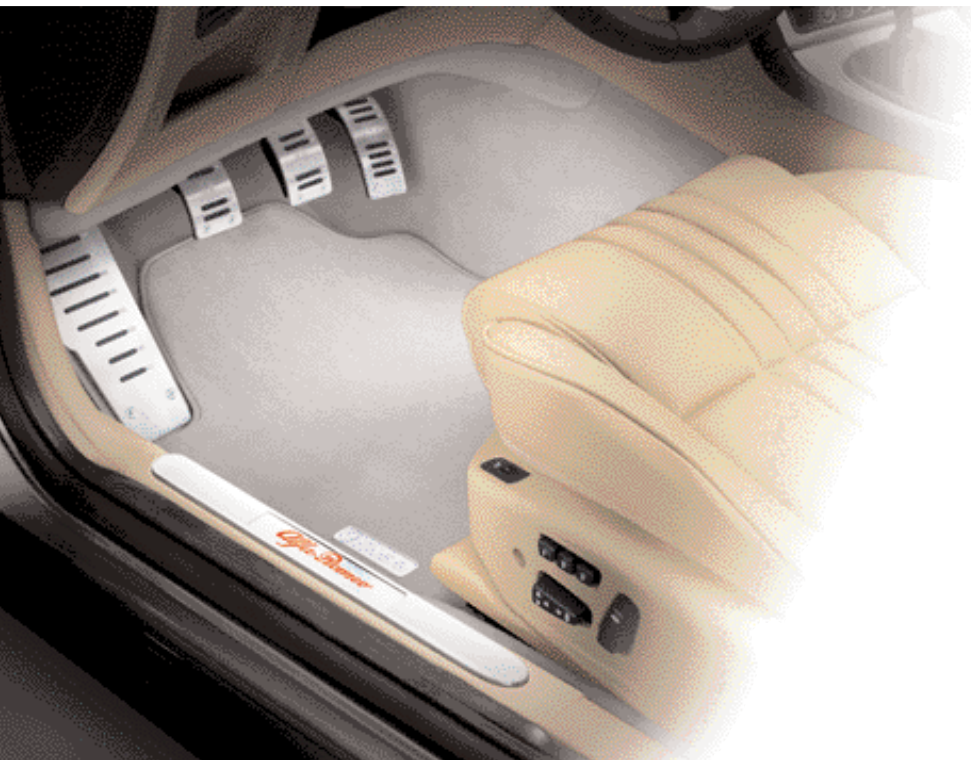

Sportpedal aus Aluminium

Set mit 3 Stück plus Sportfussstütze.

Pédalier sport en aluminium

Set de 3 pièces avec repose-pied.

Pedaliera sportiva in alluminio.

Set 3 pezzi con marchio.

50903134 CHF 116.-

Sportfussstützen aus Aluminium.

Repose-pied sport en aluminium.

Poggiapiede sportivo in alluminio.

50903135 CHF 99.-

Einstiegsleisten vorne

Aus Aluminium, mit Autonamen in Leuchtschrift. Set mit 2 Stück.

Marchepieds avant

En aluminium, avec nom lumineux de la voiture. Set de 2 pièces.

Batticalcagno anteriore illuminato

In alluminio. Set di 2 pezzi con logo.

50903129 CHF 306.-